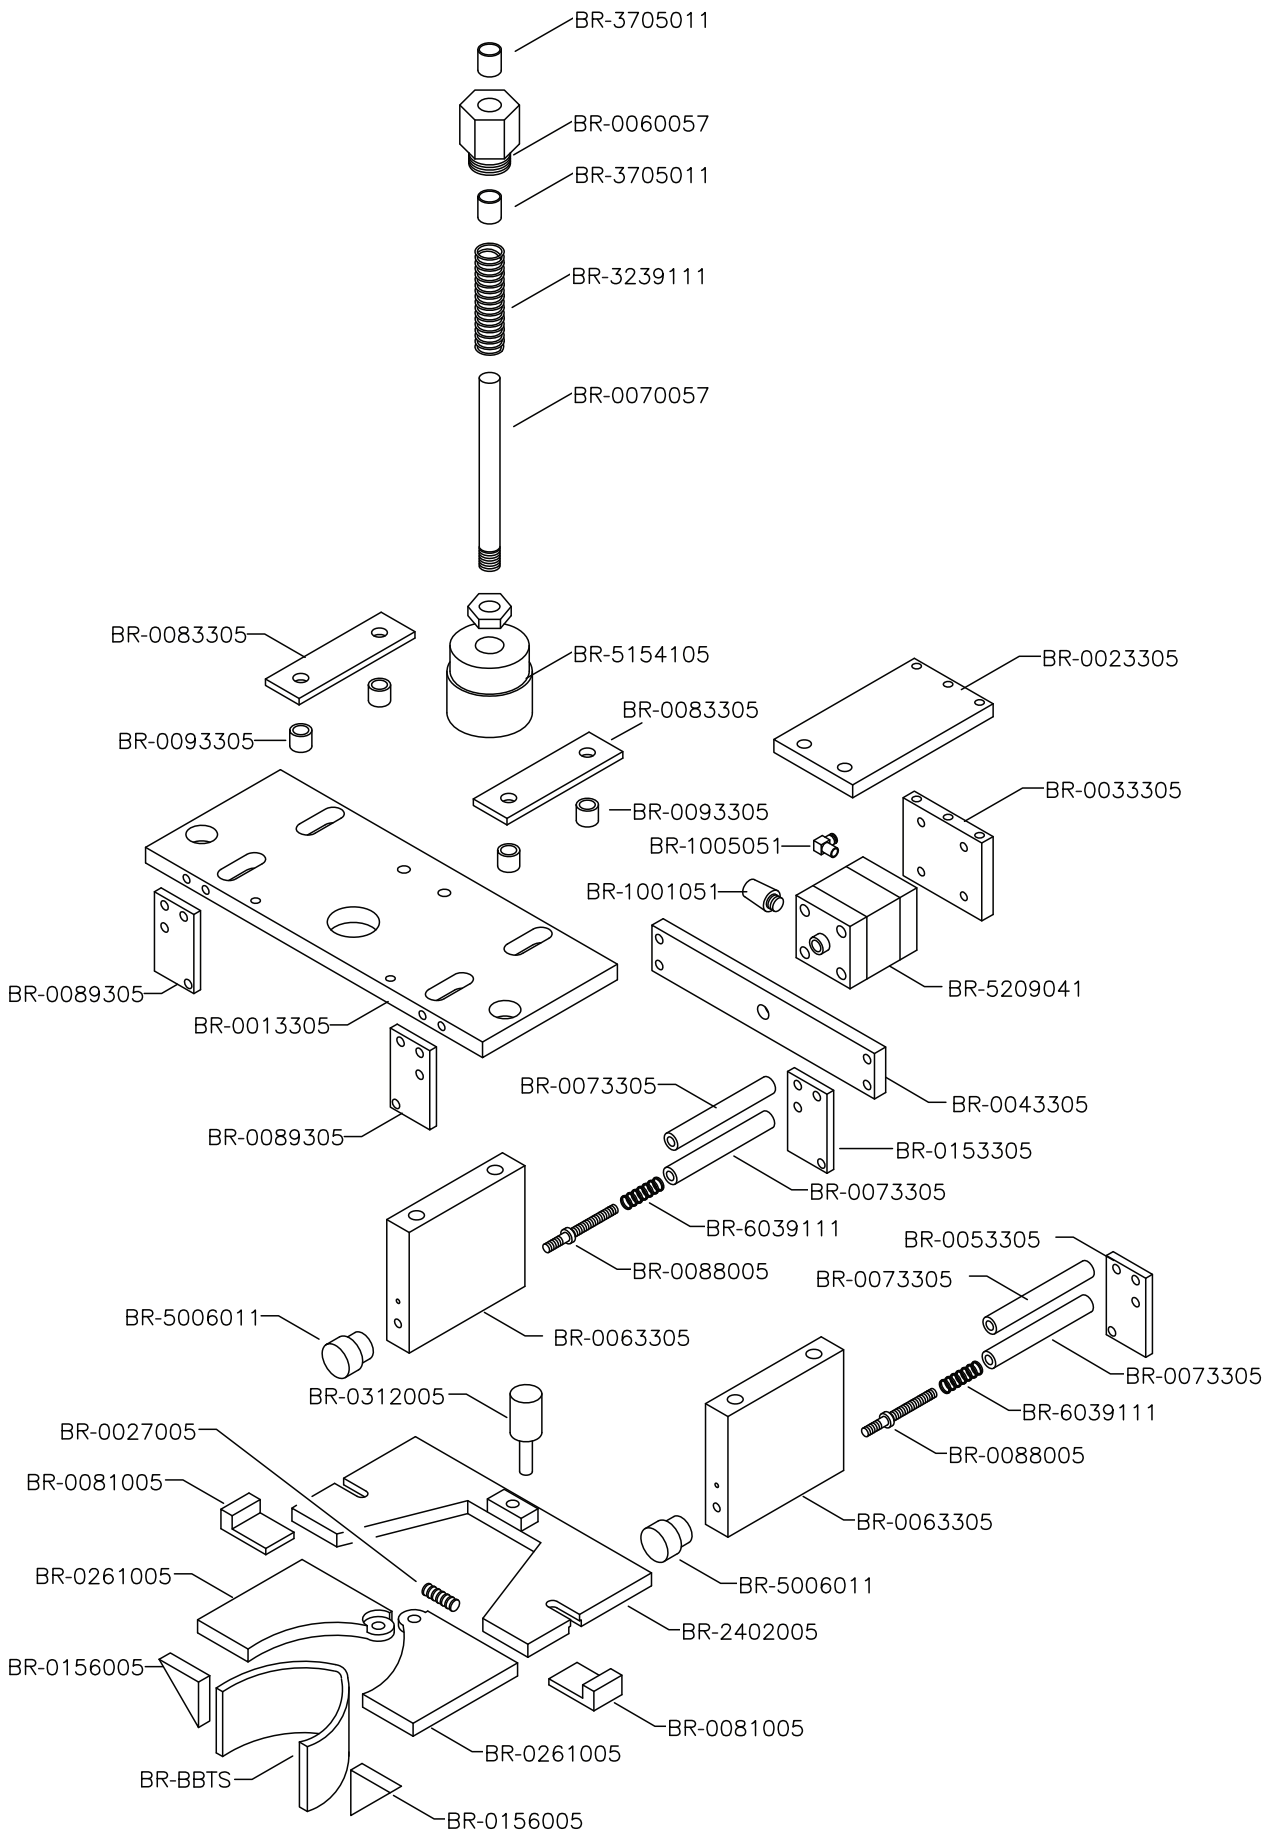

Gruppo piastre porta teflon